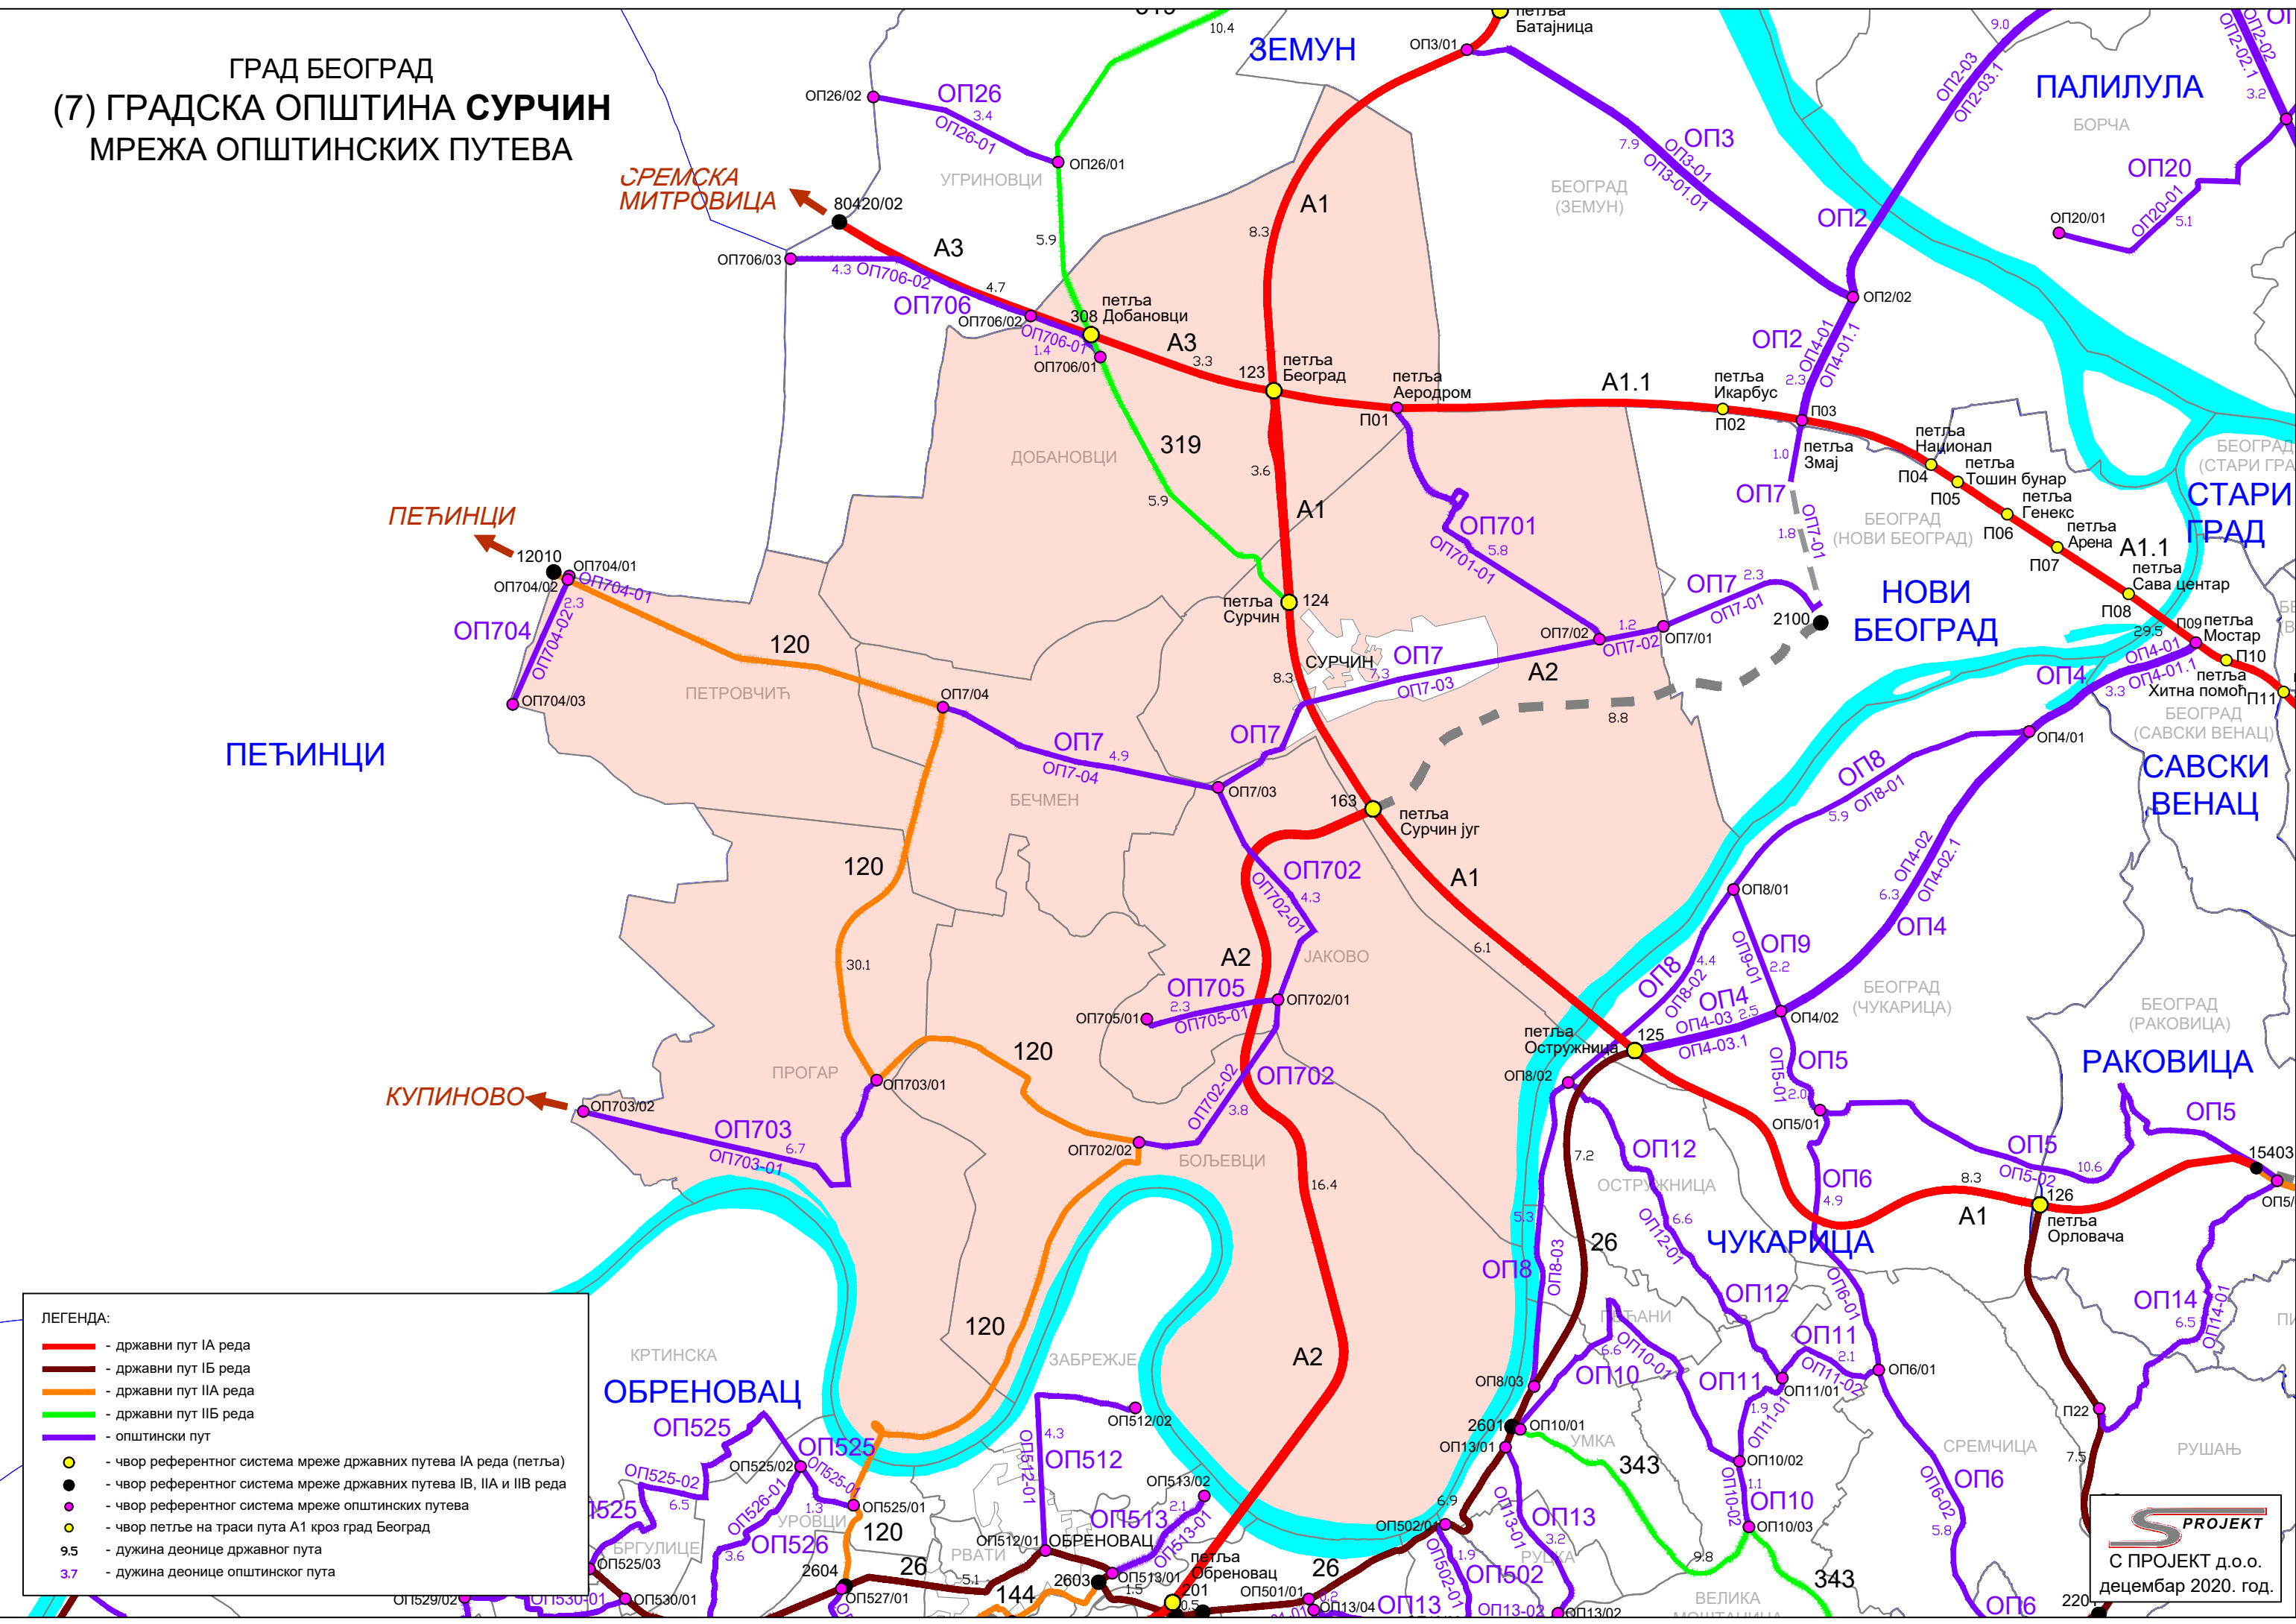

ГРАД БЕОГРАД
 (7) ГРАДСКА ОПШТИНА СУРЧИН
 МРЕЖА ОПШТИНСКИХ ПУТЕВА

- ЛЕГЕНДА:
- - државни пут IА реда
 - - државни пут IБ реда
 - - државни пут IIА реда
 - - државни пут IIБ реда
 - - општински пут
 - - чвор референтног система мреже државних путева IА реда (петља)
 - - чвор референтног система мреже државних путева IБ, IIА и IIБ реда
 - - чвор референтног система мреже општинских путева
 - - чвор петље на траси пута А1 кроз град Београд
 - 9.5 - дужина деонице државног пута
 - 3.7 - дужина деонице општинског пута